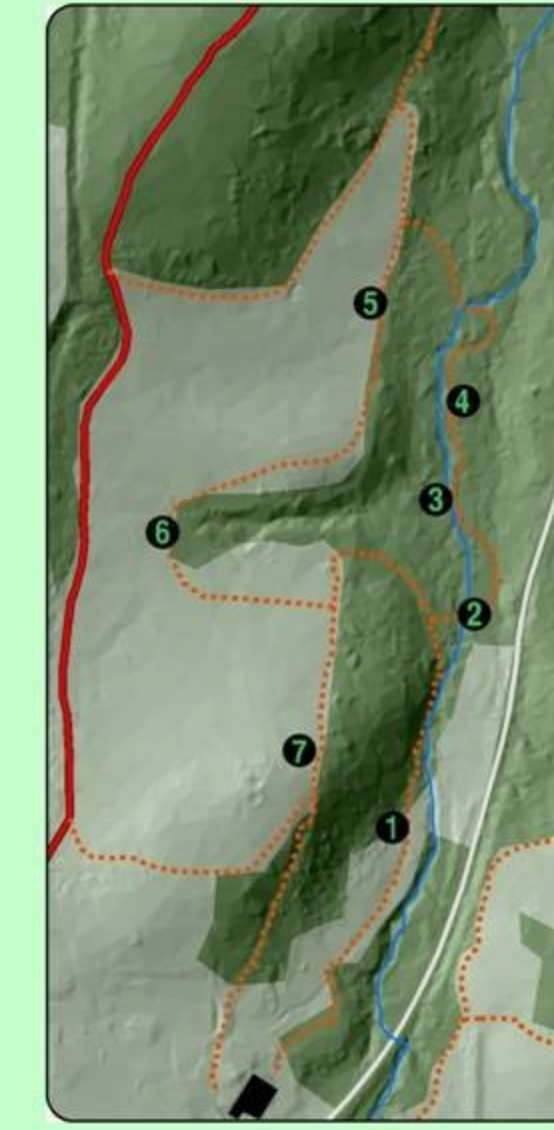

INTERPRETIVE TRAIL LOOP Description of Loop

- | | |
|----------------------------------------------------------------------------------------|----------------------------------------------------------------------------------------|
| 1) Secondary Succession
Text text text text text text text text text text text text | 2) Stream Invertabrates
Text text text text text text text text text text text text |
| 3) Skunk Cabbage
Text text text text text text text text text text text text | 4) Orchids
Text text text text text text text text text text text text |
| 5) Invasive Species
Text text text text text text text text text text text text | 6) Deer Trails
Text text text text text text text text text text text text |
| 7.) Songbird Habitat
Text text text text text text text text text text text text | |

INTERPRETIVE TRAIL LOOP

Description of Loop

- | | |
|----------------------------------------------------------------------------------------|----------------------------------------------------------------------------------------|
| 1) Secondary Succession
Text text text text text text text text text text text text | 2) Stream Invertabrates
Text text text text text text text text text text text text |
| 3) Skunk Cabbage
Text text text text text text text text text text text text | 4) Orchids
Text text text text text text text text text text text text |
| 5) Invasive Species
Text text text text text text text text text text text text | 6) Deer Trails
Text text text text text text text text text text text text |
| | 7) Songbird Habitat
Text text text text text text text text text text text text |